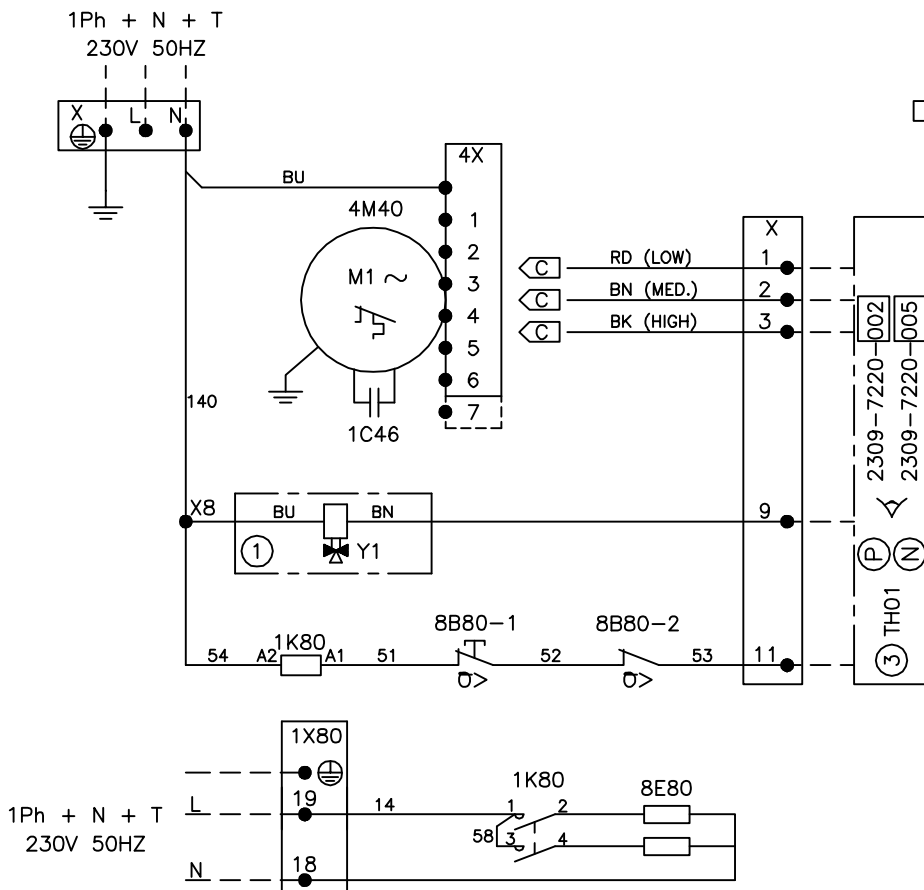

HFH

D 2309-7214 1/1

Date: 14-01-04 REV. /

CAO

Std

SCHEMA ELECTRIQUE

SCHEMA ELETTRICO

VERDRÄHTUNGSSCHEMA

STROOMKRINSHEMA

WIRING DIAGRAM

ESQUEMA ELECTRICO

-CABLAGÉ UNITE STANDARD  
 -STANDARD MASCHINE VERDRÄHTUNG  
 -UNIT STANDARD WIRING  
 -UNITA STANDARD CABLAGGIO  
 -STANDAARD BEDRADING UNIT  
 -CABLEADO UNIDAD STANDARD

	4X1	4X2	4X3	4X4	4X5	4X6	4X7
#02	BK		BN		RD		
#03	BK		BN		RD		
#04		BK	BN		BN		RD

CODE COULEUR  
 FARBMARKIERUNG  
 COLOUR CODE

BK: NOIR	SCHWARZ	BLACK
BN: BRUN	BRAUN	BROWN
BU: BLEU	BLAU	BLUE
RD: ROUGE	ROT	RED
WH: BLANC	WEISS	WHITE