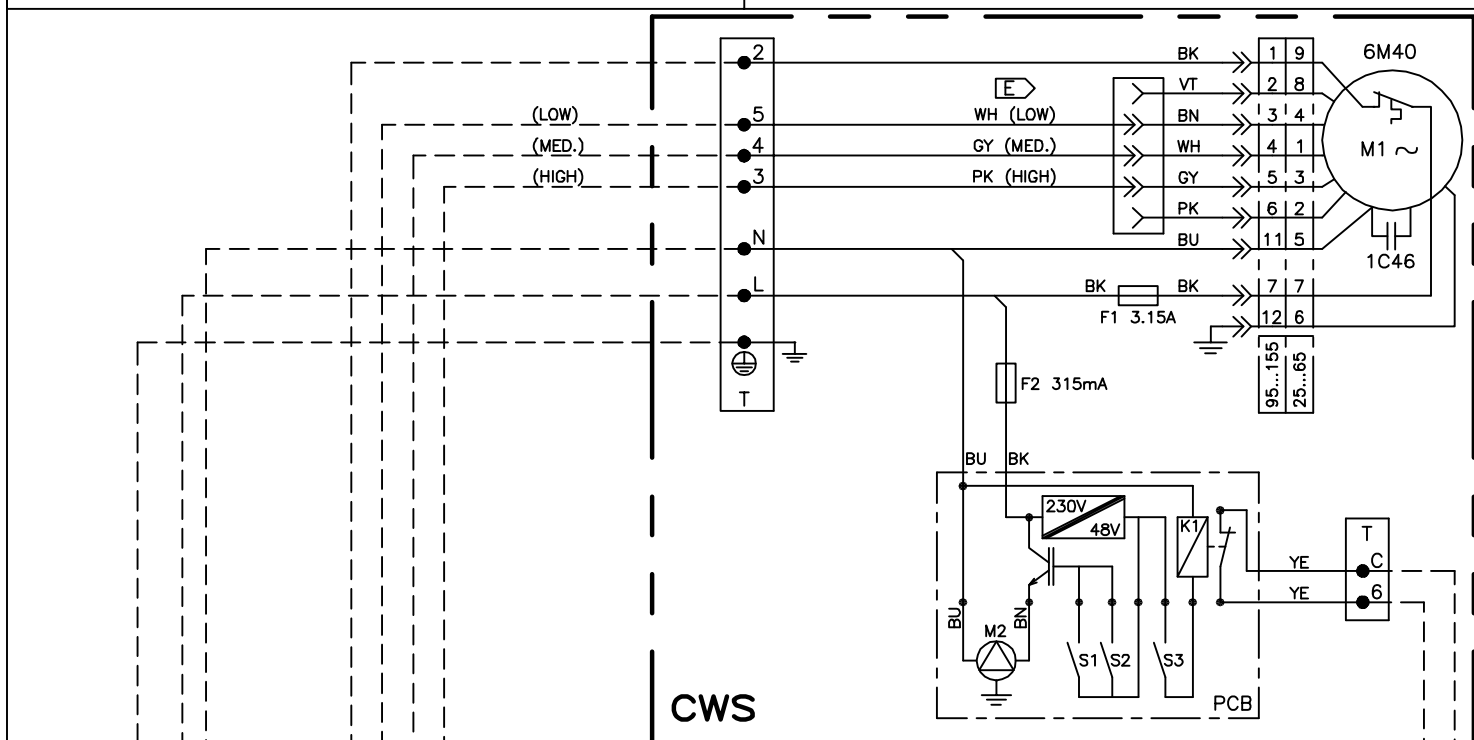

CWS 25-65(P)(L) SIEMENS
CWS 95-155(P)(L) SIEMENS

C 2309-7203 1/1
Date: 22-10-03 REV. /
CAO Std

4 TUBES

4 TUBI

4 ROHRE

4 BUIZEN

4 PIPE

4 TUBOS

Coffret de régulation
Schalttafel
Control panel
Quadro di regolazione
Regelpaneel
Panel de regulacion

ITEM	FRANCAIS	DEUTSCH	ENGLISH
T	BORNES CLIENT	KLEMMEN, KUNDE	CUSTOMERS TERMINALS
6M40	MOTEUR VENTILATEUR	MOTOR, VENTILATOR	FAN MOTOR
1C46	CONDENSATEUR VENTILATEUR	KONDENSATOR, INNENVENTILATOR	FAN MOTOR CAPACITOR
A1	MODULE DE REGULATION UNITE	ELEKTRONIKMODULE STEUERZENTRALE	UNIT CONTROL MODULE
F1-2	FUSIBLE CONTROLE	SICHERUNG, STEUERKREIS	CONTROL FUSE
S1-2-3	CAPTEUR DE NIVEAU D'EAU	PEGELMESSER	LEVEL SENSOR
PCB	POMPE A CONDENSAT	WASSER PUMP VERDAMP. KONDENSAT	CONDENSATE LIFT PUMP
M2	MOTEUR DE POMPE A EAU	MOTOR WASSER PUMPE	WATERPUMP MOTOR
K1	RELAIS DEFECT POMPE A CONDENSAT	VERDICHTUNGSPUMPE	CONDENSATE PUMP FAULT RELAY
1F50	FUSIBLE UNITE	SICHERUNG MASCHINE	UNIT FUSE