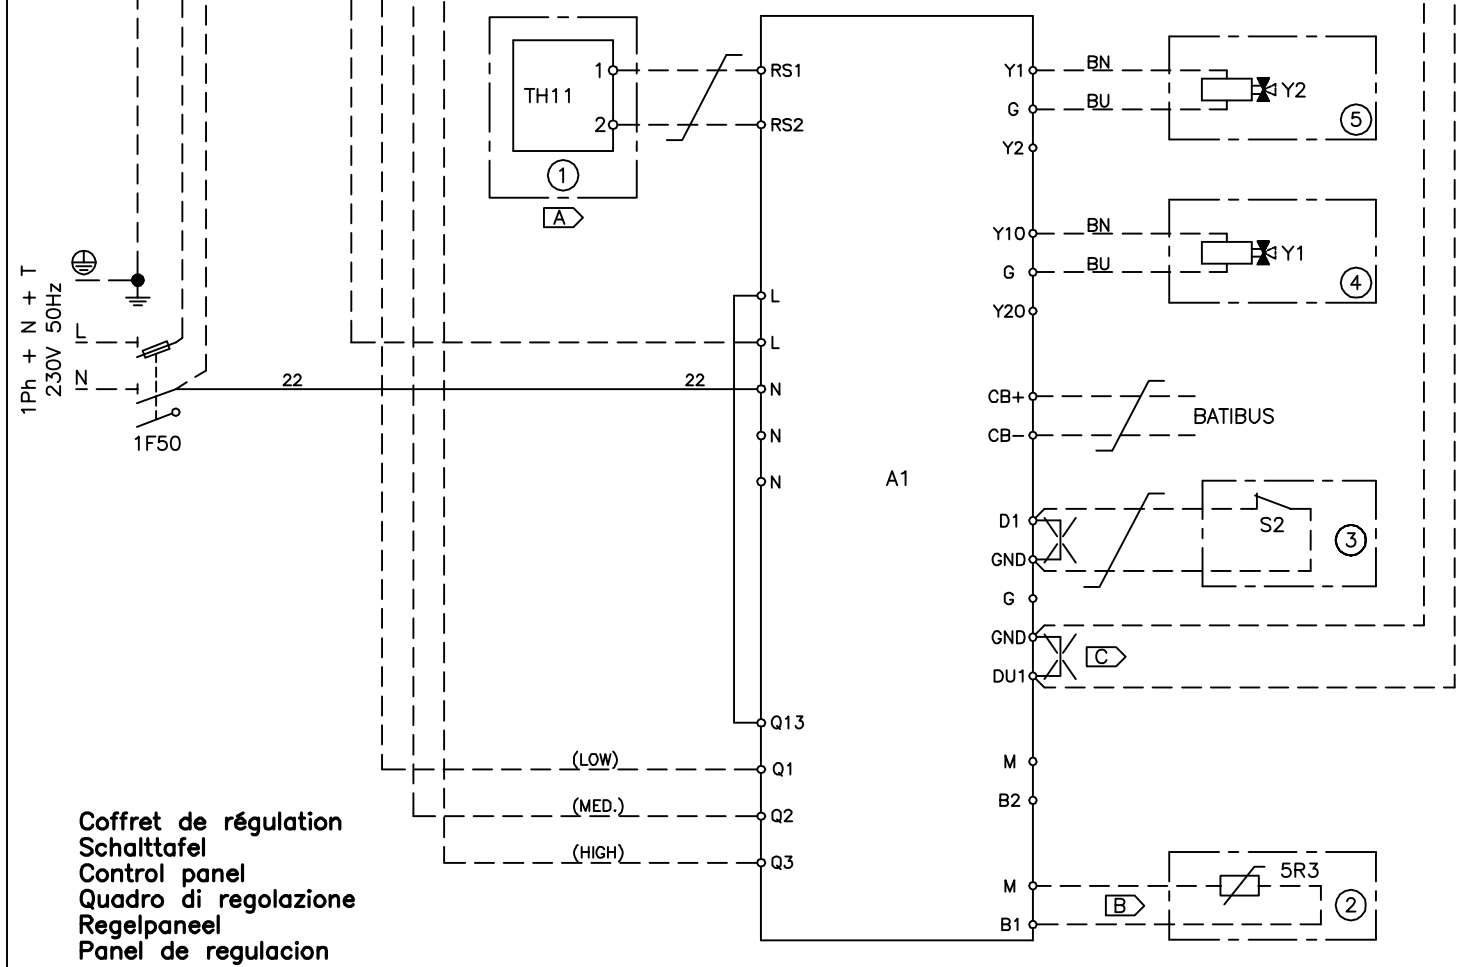

CWS 25-65(P)(L) SIEMENS
CWS 95-155(P)(L) SIEMENS

C 2309-7203 1/1
Date: 22-10-03 REV. /
CAO Std

4 TUBES

4 TUBI

4 ROHRE

4 BUIZEN

4 PIPE

4 TUBOS

Coffret de régulation
Schalttafel
Control panel
Quadro di regolazione
Regelpaneel
Panel de regulacion

ITEM	FRANCAIS	DEUTSCH	ENGLISH
T	BORNES CLIENT	KLEMMEN, KUNDE	CUSTOMERS TERMINALS
6M40	MOTEUR VENTILATEUR	MOTOR, VENTILATOR	FAN MOTOR
1C46	CONDENSATEUR VENTILATEUR	KONDENSATOR, INNENVENTILATOR	FAN MOTOR CAPACITOR
A1	MODULE DE REGULATION UNITE	ELEKTRONIKMODULE STEUERZENTRALE	UNIT CONTROL MODULE
F1-2	FUSIBLE CONTROLE	SICHERUNG, STEUERKREIS	CONTROL FUSE
S1-2-3	CAPTEUR DE NIVEAU D'EAU	PEGELMESSER	LEVEL SENSOR
PCB	POMPE A CONDENSAT	WASSER PUMP VERDAMP. KONDENSAT	CONDENSATE LIFT PUMP
M2	MOTEUR DE POMPE A EAU	MOTOR WASSER PUMPE	WATERPUMP MOTOR
K1	RELAIS DEFECT POMPE A CONDENSAT	VERDICHTUNGSPUMPE	CONDENSATE PUMP FAULT RELAY
1F50	FUSIBLE UNITE	SICHERUNG MASCHINE	UNIT FUSE