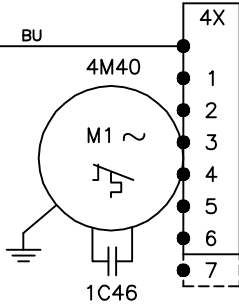

Unitrane

D | 2309-4269 | 1/1

Date: 07-05-03 REV. A

CAO

Std

1Ph + N + T
230V 50HZ

CÂBLAGE UNITÉ STANDARD
STANDARD MASCHINE VERDRÄHTUNG
UNIT STANDARD WIRING
UNITA STANDARD CABLAGGIO
STANDAARD BEDRADING UNIT
CABLEADO UNIDAD STANDARD

	4X1	4X2	4X3	4X4	4X5	4X6	4X7
STD							
#01		BK	BN		RD		
#02			BK		BN	RD	
#03		BK		BN		RD	
#04				BK		BN	RD
#06			BK		BN		RD
#08			BK		BN		RD
HESP							
#01	BK	BN		RD			
#02	BK		BN		RD		
#03	BK		BN		RD		
#04		BK		BN		RD	
#06		BK		BN		RD	
#08	BK		BN			RD	