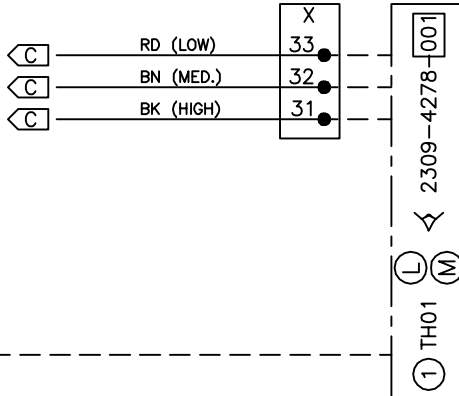

Unitrane

D | 2309-4269 | 1/1

Date: 07-05-03 REV. A

CAO

Std

1Ph + N + T
230V 50HZ

CÂBLAGE UNITÉ STANDARD
STANDARD MASCHINE VERDRÄHTUNG
UNIT STANDARD WIRING
UNITA STANDARD CABLAGGIO
STANDAARD BEDRADING UNIT
CABLEADO UNIDAD STANDARD

	4X1	4X2	4X3	4X4	4X5	4X6	4X7
STD							
#01		BK	BN		RD		
#02			BK		BN	RD	
#03		BK		BN		RD	
#04				BK		BN	RD
#06			BK		BN		RD
#08			BK		BN		RD
HESP							
#01	BK	BN		RD			
#02	BK		BN		RD		
#03	BK		BN		RD		
#04		BK		BN		RD	
#06		BK		BN		RD	
#08	BK		BN			RD	